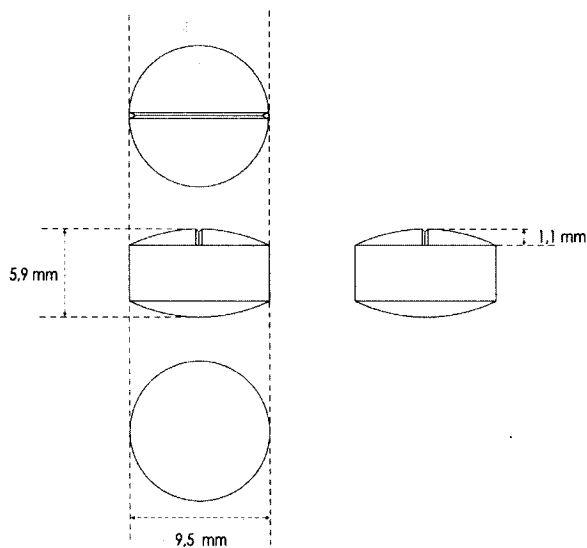

STANDARD Desain Punch Biovision Gold TSS	No : RFP 851 T
		Revisi : 00
		Berlaku : 07 JUN 2022
		Paraf :

1. Spesifikasi

- 1.1 Bentuk : Bundar
- 1.2 Ukuran : 9,5 mm
- 1.3 Permukaan : Cembung
- 1.4 Penandaan :
  - 1.4.1 Punch atas : Garis bagi
  - 1.4.2 Punch bawah : Tanpa penandaan

2. Gambar

2.1 Gambar Sebenarnya

2.2 Perbesaran 300%

3. Catatan Perubahan

- 3.1 Desain ini merupakan terbitan pertama

4. Distribusi

- 4.1 Koordinator Produksi Natex
- 4.2 Pemastian Mutu